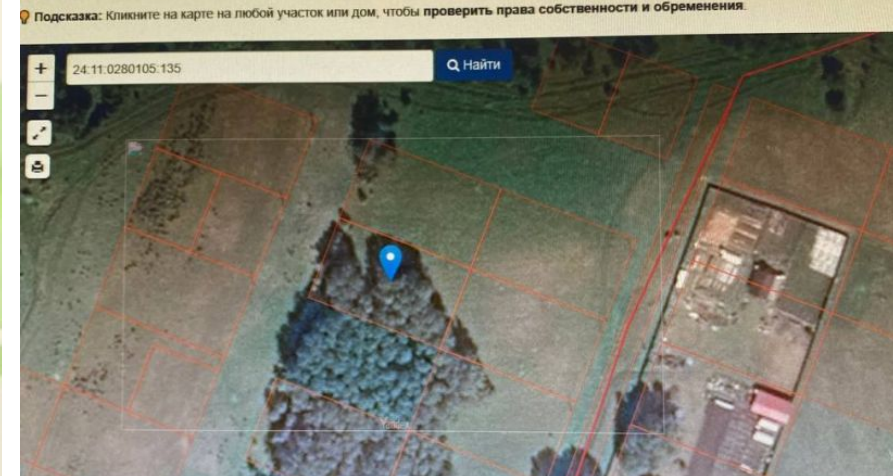

Дорога доходит до участка, что обеспечивает удобный подъезд на любом виде транспорта.

Кадастровый номер - 24:11:0280105:135

Только НАЛИЧНЫЙ РАСЧЕТ!!! торг есть!!!!

Площадь участка: **15 соток**
Расстояние до города: **44 км**

Тип участка: **ИЖС**