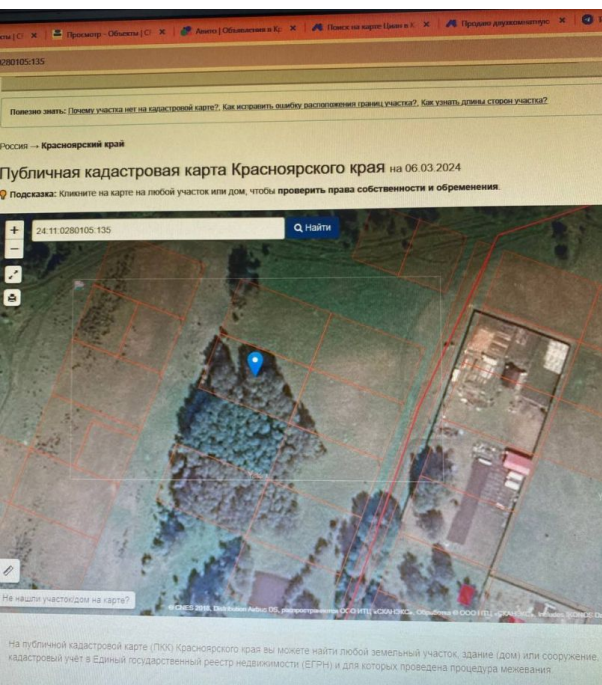

Продажа

Срочная продажа!!!

Емельяново,

Красноярский край, Емельяновский р-н,
деревня Вечерницы, ул Сосновая, уч 8

💎 **₽ 300 000**

Вашему вниманию предлагается отличный участок!!

Отличное расположение в сосновом бору.
В 5 минутах ходьбы находятся магазины и остановки общественного транспорта, а также оз. Вечерницы.
Без проблем можно провести электричество.

Дорога доходит до участка, что обеспечивает удобный подъезд на любом виде транспорта.

Кадастровый номер - 24:11:0280105:135

Только НАЛИЧНЫЙ РАСЧЕТ!!! торг есть!!!!

Площадь участка: **15 соток**
Расстояние до города: **44 км**

Тип участка: **ИЖС**