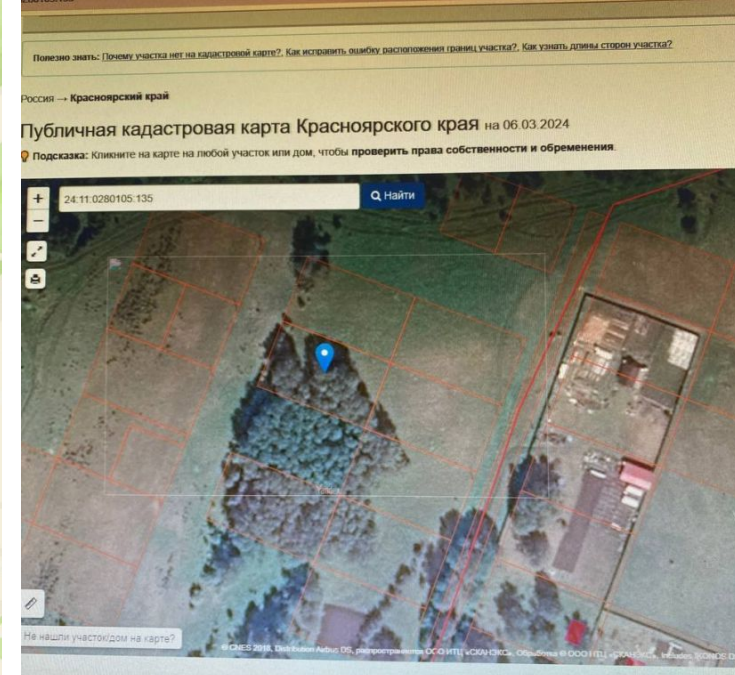

Продажа

Срочная продажа!!!

Емельяново,

Красноярский край, Емельяновский р-н,
деревня Вечерницы, ул Сосновая, уч 8

💎 **₽ 300 000**

Вашему вниманию предлагается отличный участок!!

Отличное расположение в сосновом бору.
В 5 минутах ходьбы находятся магазины и остановки общественного транспорта, а также оз. Вечерницы.
Без проблем можно провести электричество.

Дорога доходит до участка, что обеспечивает удобный подъезд на любом виде транспорта.

Кадастровый номер - 24:11:0280105:135

Только НАЛИЧНЫЙ РАСЧЕТ!!! торг есть!!!!

Площадь участка: **15 соток**
Расстояние до города: **44 км**

Тип участка: **ИЖС**