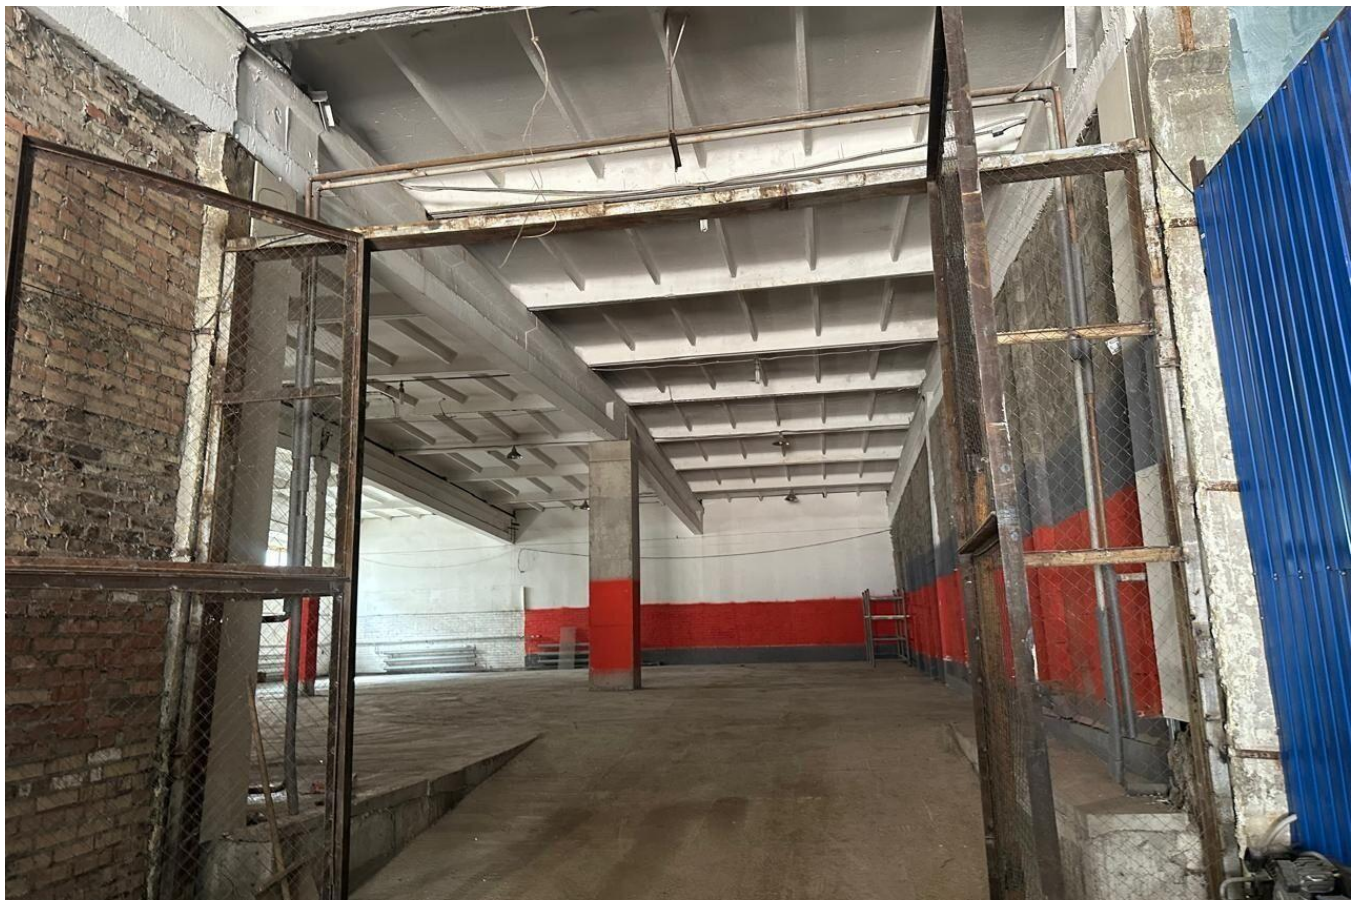

Аренда

**Складское - Автосервис**

Красноярск,

2 Брянская, 12 / с3

◆ **₽ 250 000**

Сдам в аренду ТЁПЛОЕ складское помещение, расположенное по адресу 2-ая Брянская, 12. Вход в помещение через большие ворота, в который может въехать грузовой автотранспорт. Идеально подойдёт для размещения СТО, склада тёплого хранения и т.д. Территория охраняется. Срок и условия аренды, включая арендные каникулы, обсуждаются индивидуально. Готовы показать объект в удобное для вас время, по предварительной договоренности  
**! АРЕНДАТОР КОМИССИЮ НЕ ОПЛАЧИВАЕТ!  
!!! ЗВОНИТЕ ПРЯМО СЕЙЧАС !!!**

Общая площадь: **500 м<sup>2</sup>**  
Этаж: **1**  
Тип планировки: **Открытая**

Вид объекта: **Помещение свободного назначения**  
Этажность дома: **1**