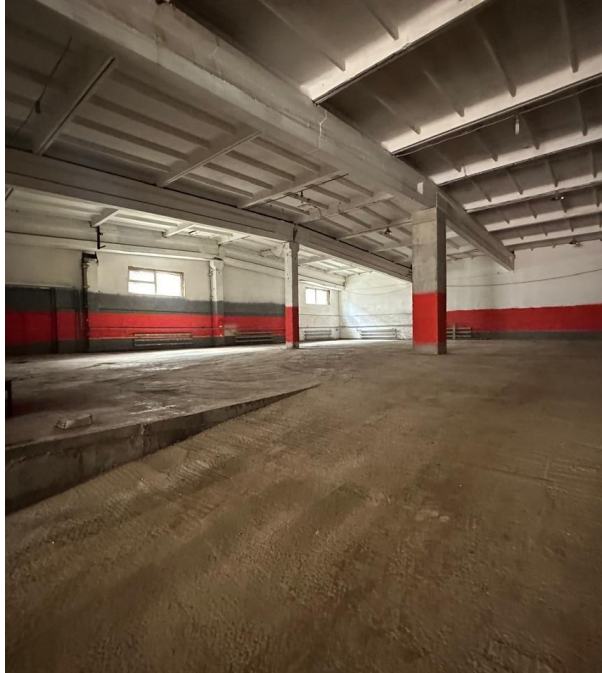

Аренда

**Складское - Автосервис**

Красноярск,

2 Брянская, 12 / с3

◆ **₽ 250 000**

Сдам в аренду ТЁПЛОЕ складское помещение, расположенное по адресу 2-ая Брянская, 12. Вход в помещение через большие ворота, в который может въехать грузовой автотранспорт. Идеально подойдёт для размещения СТО, склада тёплого хранения и т.д. Территория охраняется. Срок и условия аренды, включая арендные каникулы, обсуждаются индивидуально. Готовы показать объект в удобное для вас время, по предварительной договоренности  
**! АРЕНДАТОР КОМИССИЮ НЕ ОПЛАЧИВАЕТ!  
!!! ЗВОНИТЕ ПРЯМО СЕЙЧАС !!!**