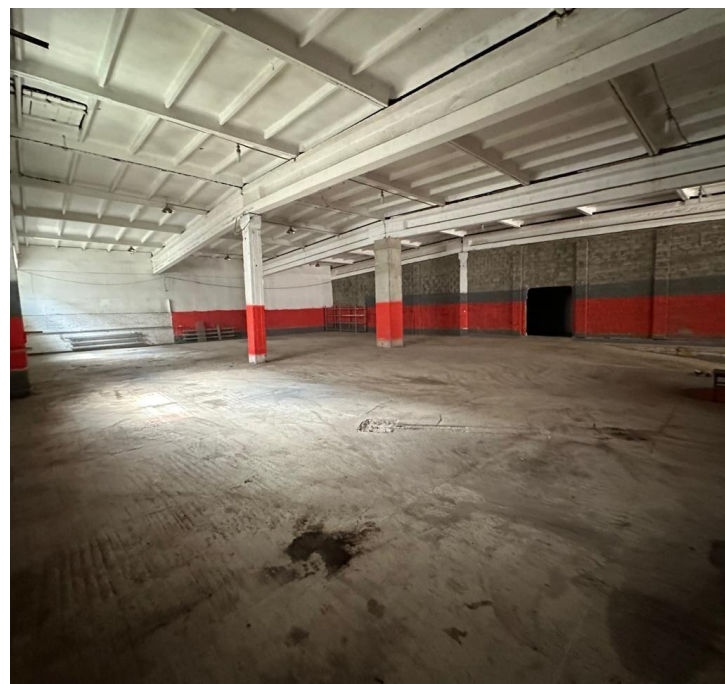

Аренда

**Складское - Автосервис**

Красноярск,

2 Брянская, 12 / с3

◆ **₽ 250 000**

Сдам в аренду ТЁПЛОЕ складское помещение, расположенное по адресу 2-ая Брянская, 12. Вход в помещение через большие ворота, в который может въехать грузовой автотранспорт. Идеально подойдёт для размещения СТО, склада тёплого хранения и т.д. Территория охраняется. Срок и условия аренды, включая арендные каникулы, обсуждаются индивидуально. Готовы показать объект в удобное для вас время, по предварительной договоренности  
**! АРЕНДАТОР КОМИССИЮ НЕ ОПЛАЧИВАЕТ!  
!!! ЗВОНИТЕ ПРЯМО СЕЙЧАС !!!**