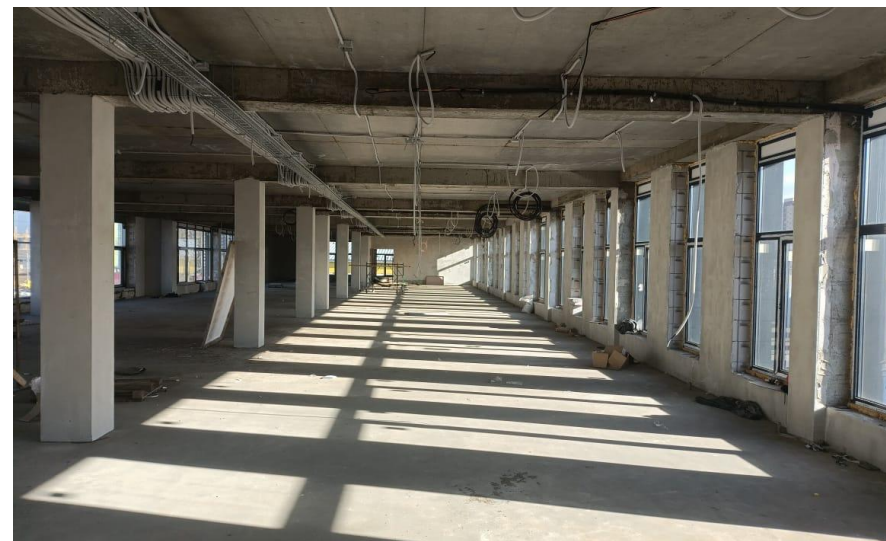

Вид объекта: **Помещение свободного назначения**
Этажность дома: **2**