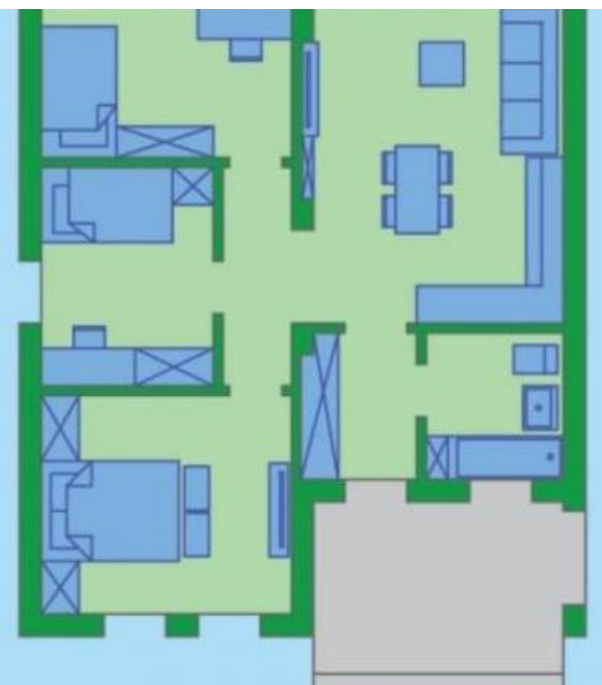

Продажа

коттедж 120 м² на участке 12 сот.

Красноярск,

Красноярский край, Березовский р-н, село
Есаулово, мкр ЕсауловоСити, ул Хороших
людей, д 2

◆ **₽ 12 000 000**

Продается отличный дом в Есаулово-сити, 25 км. от города. Дом расположен рядом с сосновым бором, в СНТ два озера.

Дом в два этажа, на первом гостиная, кухня, санузел и котельная. Второй этаж в чистовой отделке, свободной планировки. Вода из скважины. Септик.

Рядом автобусная остановка. Школа и садик в с.Есаулово.

Загородный колорит, чистый воздух, близость к городу - преимущества дома.

-12 соток земли в собственности!! назначение ИЖС!!!

Дом можно приобрести в ипотеку. Звоните, отвечу на все вопросы. Полное юридическое сопровождение сделки на всех этапах.

Тип объекта: **коттедж**
Общая площадь: **120 м²**
Количество этажей: **2**
Материал стен: **Кирпич**
Санузел: **в доме**
Удобства: **есть**
Тип участка: **Индивидуальное жилищное строительство (ИЖС)**

Тип дома: **кирпичный**
Площадь участка: **12 сот.**
Год постройки: **2024**
Тип участка: **ИЖС**
Душ: **В доме**
Количество комнат: **3**