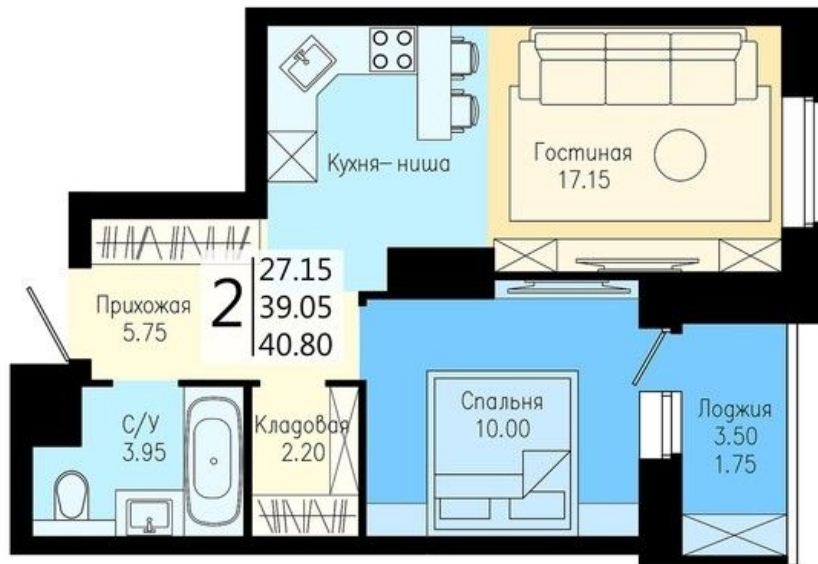

Планировки

2-к.квартира, 49.09 м², 7 эт.

от ₹ 5 792 620

Количество комнат	2
Общая площадь	49.09 м ²
Стоимость за м ²	₹ 118 000
Жилая площадь	22.22 м ²
Площадь кухни	9.7 м ²
Этаж	7
Этажей в доме	25
Тип санузла	Совмещенный
Наличие балкона/лоджии	лоджия

Планировки

1-к.квартира, 30.57 м², 10 эт.

от $\text{₽ } 3\,760\,110$

Количество комнат	1
Общая площадь	30.57 м ²
Стоимость за м ²	₽ 123 000
Жилая площадь	20.55 м ²
Площадь кухни	6 м ²
Этаж	10
Этажей в доме	25
Тип санузла	Совмещенный
Наличие балкона/лоджии	лоджия

Планировки

3-к.квартира, 71.63 м², 22 эт.

от ₹ 8 536 003

Количество комнат	3
Общая площадь	71.63 м ²
Стоимость за м ²	₹ 119 168
Жилая площадь	43.49 м ²
Площадь кухни	9.58 м ²
Этаж	22
Этажей в доме	25
Тип санузла	Совмещенный
Наличие балкона/лоджии	балкон

Планировки

2-к.квартира, 40.8 м², 23 эт.

от $\text{₽ } 5\,250\,000$

Количество комнат	2
Общая площадь	40.8 м ²
Стоимость за м ²	$\text{₽ } 128\,676$
Жилая площадь	27.15 м ²
Площадь кухни	12 м ²
Этаж	23
Этажей в доме	25
Тип санузла	Совмещенный
Наличие балкона/лоджии	лоджия