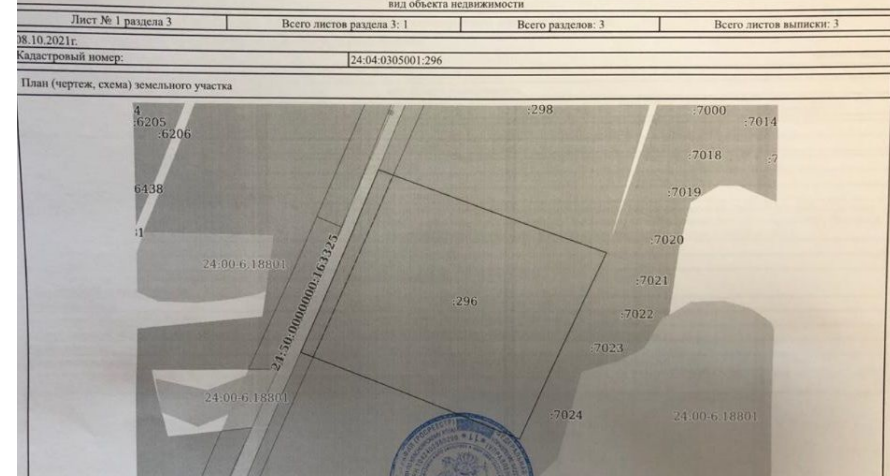

Продажа

Участок 420 соток ИЖС

Сосновоборск,

Красноярский край, Березовский р-н, деревня
Терентьево

◆ **₽ 3 100 000**

Продается участок напротив Сосновоборска, в 30 минутах от города.

Местоположение установлено относительно ориентира, расположенного за пределами участка. Ориентир д. Терентьево. Участок расположен примерно в 1 км по направлению на север от ориентира. почтовый адрес ориентира: Красноярский край, Березовский р-н, контур пашни № 259 участок 12. Ровный участок размером в 4,2 га. Рядом есть еще такой же участок.

Земельный участок предназначен для сельхозпроизводства с отдельной высоковольтной линией ЛЭП, мощностью 5 Мегаватт для сельхозпроизводства, на участке находится недостроенные объекты. Возможно перевод в СНТ и раздел на множество участков для строительства жилых домов.

Содействие в межевании и оформлении гранта.

С одной стороны граница участка смежна с лесополосой.

=====

Рассмотрим различные формы расчета.

Звоните, с удовольствием отвечу на Ваши вопросы!

Помогу оформить ипотеку в любом банке на самых выгодных условиях без первоначального взноса и официального трудоустройства!

Составление сметы бесплатно!

Площадь участка: **420 соток**
Расстояние до города: **47 км**

Тип участка: **ИЖС**